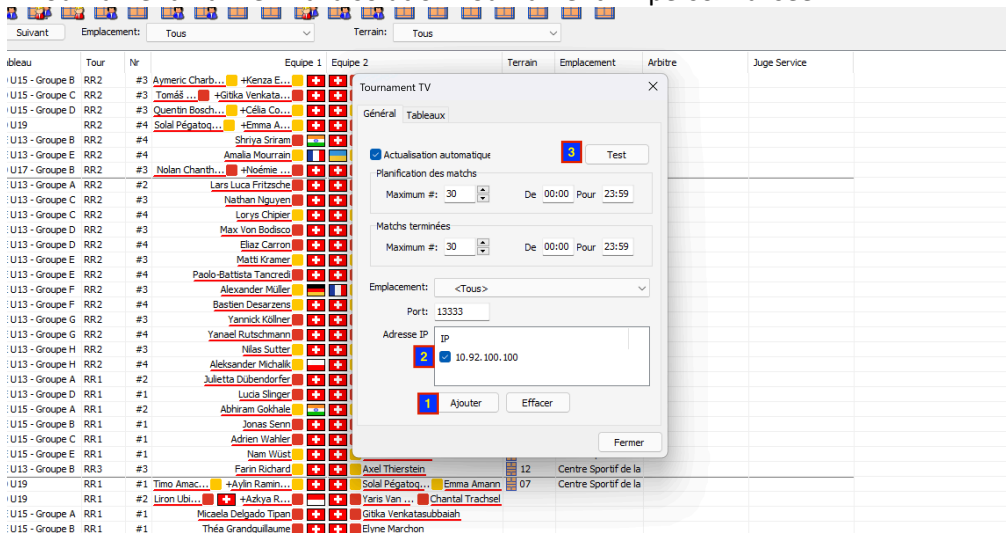

Dans la fenêtre qui s'ouvre appuyez sur « Ajouter » en bas, puis rentrez l'adresse IP suivante « 10.92.100.100 ». Enfin, appuyez sur le bouton test en haut à droite et vous pouvez fermer la fenêtre vous avez fini de connecter « Tournement Planner » à la solution Tournement TV personnalisée.