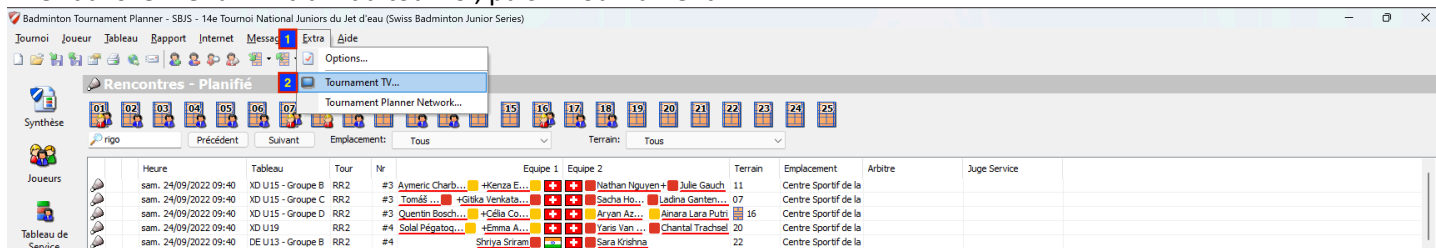

3. Configuration de Tournement Planner pour la diffusion des données

Vous devez tout d'abord configurer Tournement Planner (logiciel de gestion du tournoi) quasiment de la même manière que pour une diffusion sur TTV de manière standard.

Allez dans le menu « Extra » du tournoi, puis « Tournement TV... » :